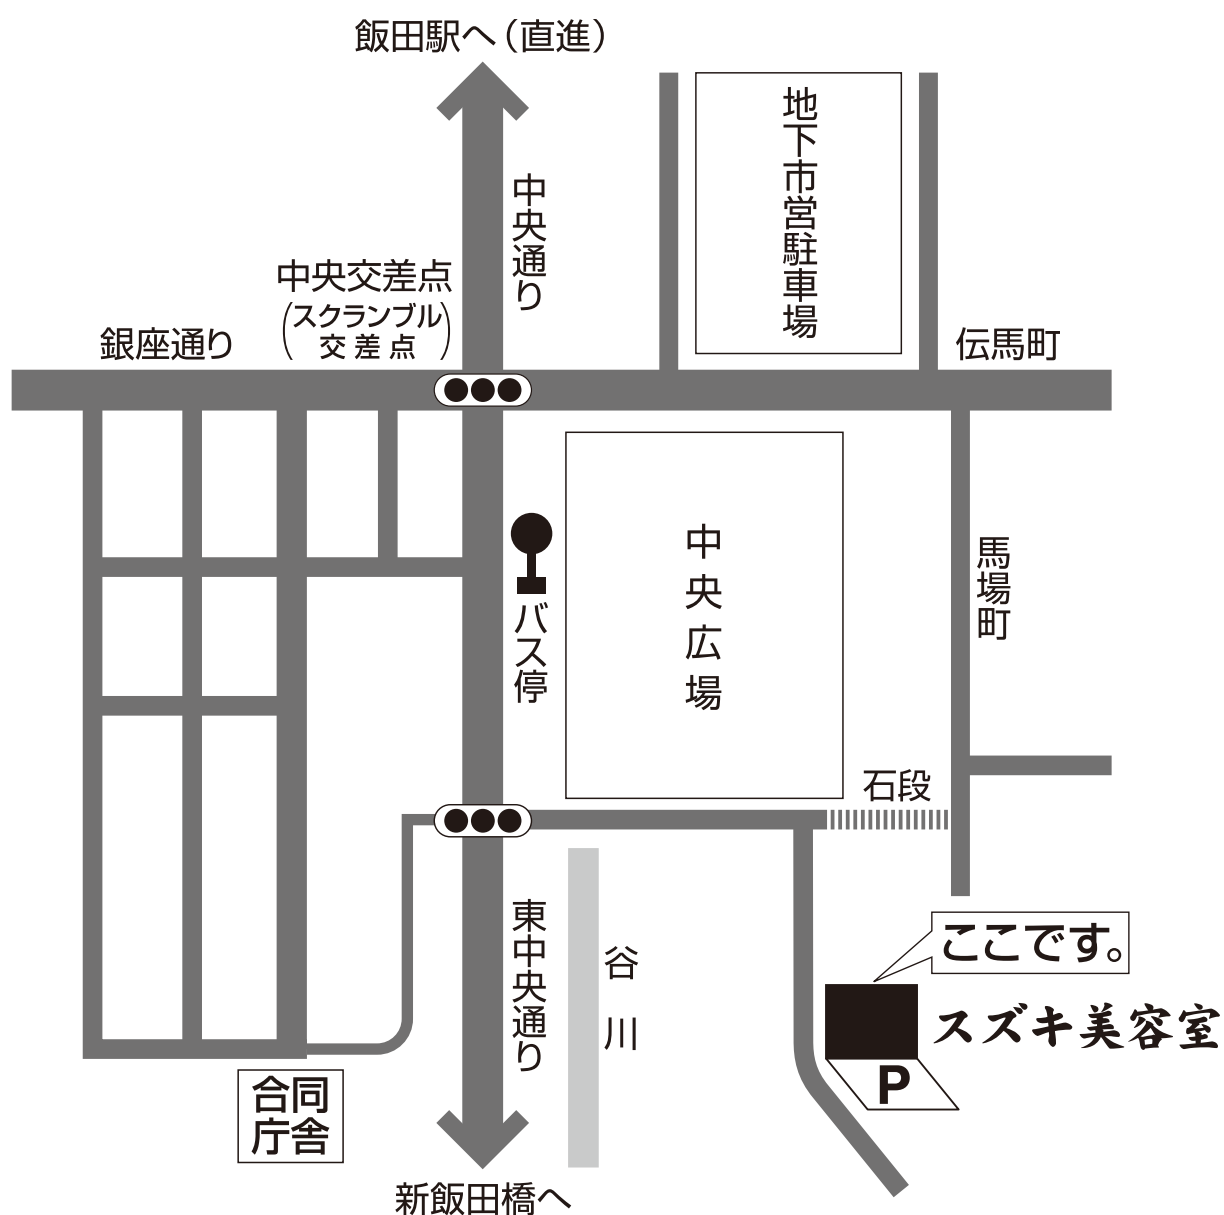

スズキ美容室へのご案内

- JR飯田駅より、徒歩15分。
- 信南交通・市民バス「中央広場」バス停より、徒歩2分。

【お車でおこしの場合】

- 飯田駅方面から、中央通りを新飯田橋（鼎）方向に向かい。
中央交差点（スクランブル交差点）の次の信号を左折。
その次の角を右へ曲がり、約50メートルで到着します。

スズキ美容室

〒395-0027 長野県飯田市馬場町2-583-1 TEL.0265-22-4573